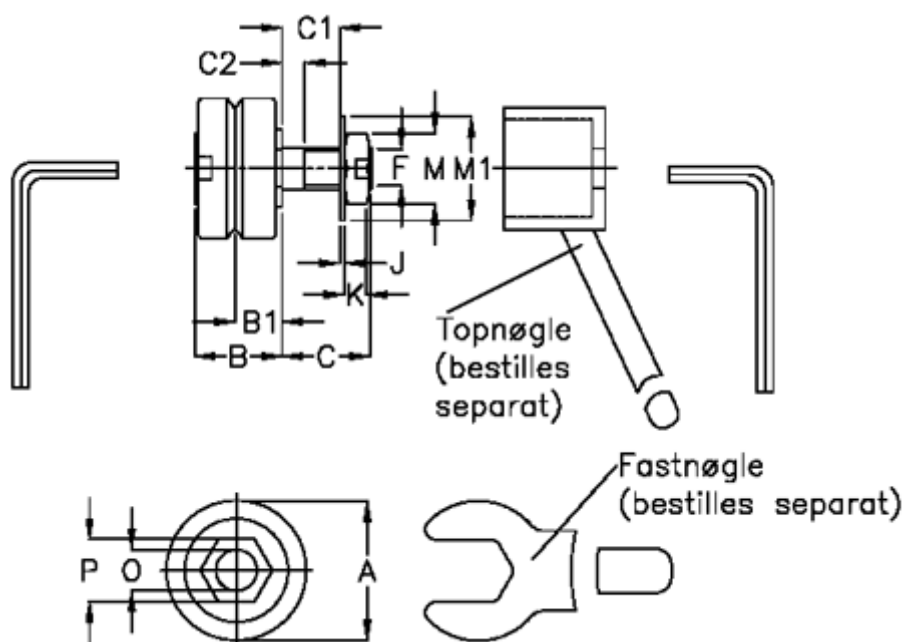

Varenummer: 057153203413  
 Beskrivelse: HEPCO GV3 leje LJ 34 CDRNS  
 Standart m. lang aksel

## Mål

a = 34.0	K = 6.0
B = 21.3	M = 17
B1 = 11.50	M1 = 21
C = 22.0	O = 10
C1 = 14.8	P = 15
C2 = 5.9	vægt kg/1000 = 0.120
F = M10 x 1,25	
J = 1.25	